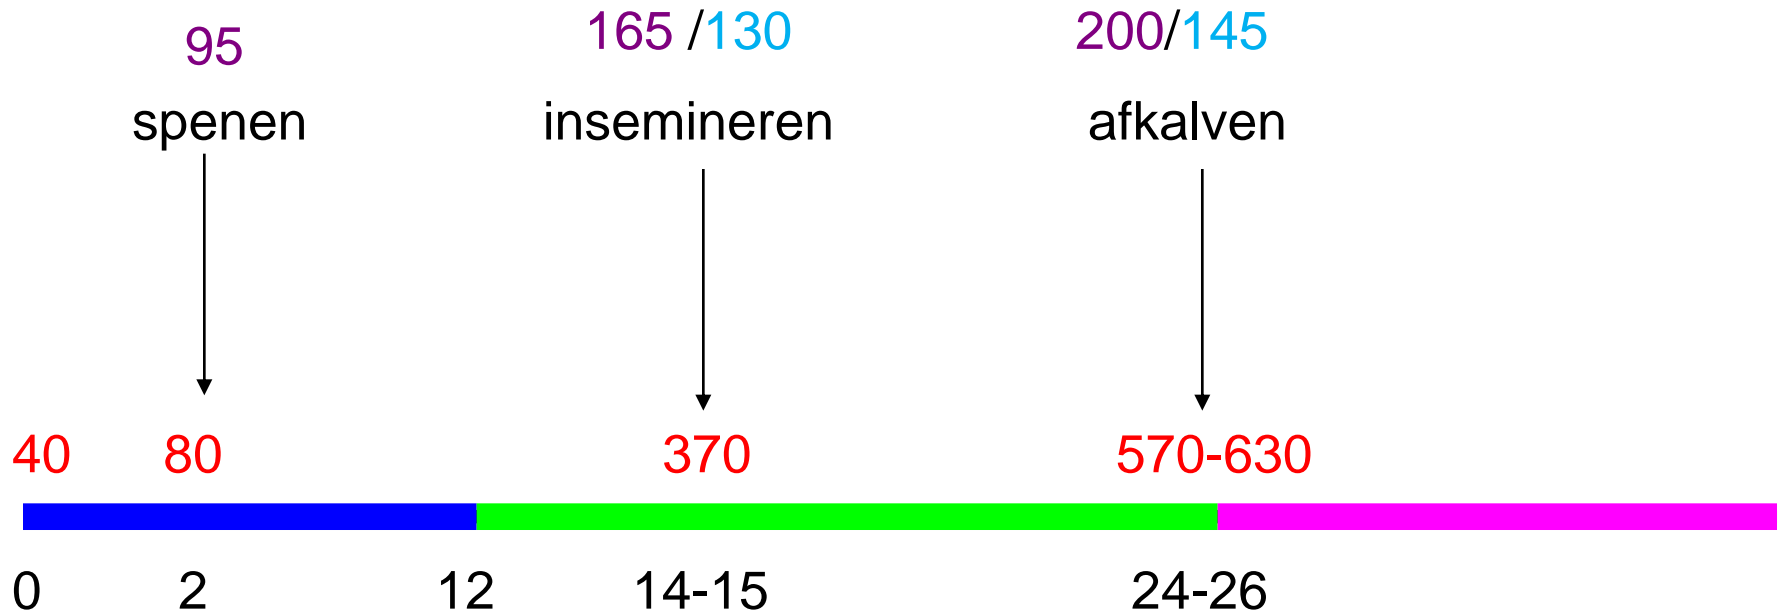

Van kalf tot vaars

Leeftijd in maanden

0 – 1 jaar = kalf

Lichaamsgewicht

1 jaar tot afkalven = pink

Borstomvang

Vaars

Kruishoogte